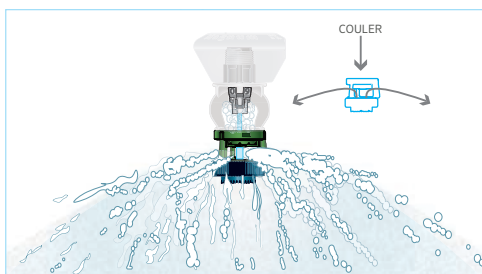

- 01 **Couverture totale :** Solution économique pour des espacements de 76 à 152 cm
- 02 **Économie d'énergie :** 0,41 à 0,69 bar
- 03 **Économie d'eau :** Minimisez l'effet du vent et les pertes dues à l'évaporation
- 04 **Pratique :** Passez d'un arrosage LEPA à LESA en un clin d'œil : il suffit de pivoter et de retourner

LDN® WIDE SPRAY BUBBLE

Une solution de couverture totale pour des espacements de 76 à 152 cm

En élargissant notre gamme LDN avec ce nouveau bull LEPA, nous obtenons un arrosage aéré et large qui convient à la plupart des cultures et des sols. Les producteurs peuvent passer d'une pulvérisation LEPA à LESA d'une simple rotation du déflecteur.

FONCTIONNALITÉS

- Large jet aéré pour une couverture totale
- Passage simple de bulleur à jet en pivotant et retournant le déflecteur
- Plusieurs modèles de déflecteurs de jet disponibles
- Compatible avec les buses n° 4,5 à n° 15
- Plage de débit : 0,79 to 1154 L/hr
- Plage de pression : 0,41 à 0,69 bar

LDN® WIDE SPRAY BUBBLE

COMMENT ÇA MARCHE

La configuration unique de la structure permet au flux de la buse d'arriver dans la coupelle du bulle en passant par un trou dans le plateau déflecteur supérieur. La coupelle réoriente l'eau vers le haut, vers les rainures situées sur la face inférieure du déflecteur. Cela permet d'obtenir un arrosage aéré et large qui convient à la plupart des cultures et des sols.